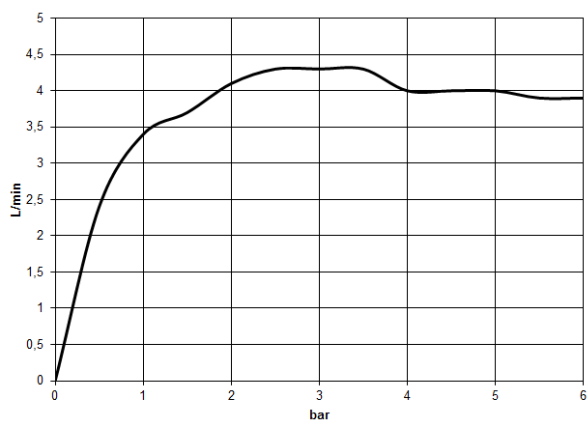

36 860 811

- Ausladung 160 mm
- starrer Auslauf
- rechteckiger luftangereicherter Strahl
- Bohrungsdurchmesser Auslauf 37 mm
- Bohrungsdurchmesser Einhandbatterie 57 mm
- Rosette für Mischer 80 x 80 mm
- Durchfluss max. 4,5 l/min
- bleifrei
- Dieses Produkt leistet einen Beitrag zur Erfüllung der Vorgaben von nachhaltigen Gebäudezertifizierungen, z.B. LEED®, BREEAM®, DGNB

36 860 811

mm [inches]

### Durchflussdiagramm