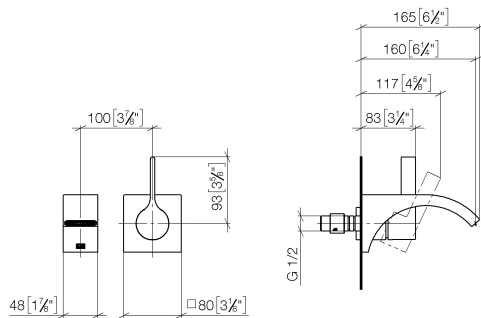

36 860 811

- Ausladung 160 mm
- starrer Auslauf
- rechteckiger luftangereicherter Strahl
- Bohrungsdurchmesser Auslauf 37 mm
- Bohrungsdurchmesser Einhandbatterie 57 mm
- Rosette für Mischer 80 x 80 mm
- Durchfluss max. 4,5 l/min
- bleifrei
- Dieses Produkt leistet einen Beitrag zur Erfüllung der Vorgaben von nachhaltigen Gebäudezertifizierungen, z.B. LEED®, BREEAM®, DGNB

	Chrom	36 860 811-00
	Platin gebürstet	36 860 811-06
	Dark Chrome	36 860 811-19
	Messing gebürstet (23kt Gold)	36 860 811-28
	Dark Platinum gebürstet	36 860 811-99

**Benötigtes Zubehör**

- UP-Wand-Einhandbatterie -** 35 860 970 90
- Max. Einbautiefe 95 mm
  - Min. Einbautiefe 80 mm

36 860 811

mm [inches]

### Durchflussdiagramm