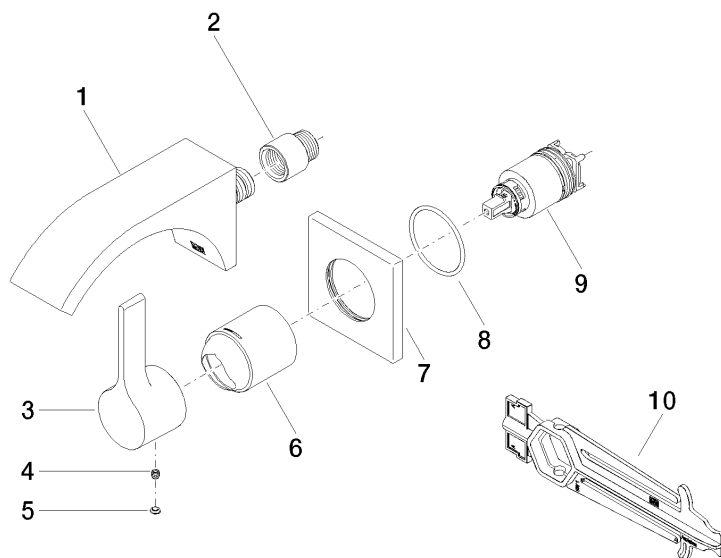

36 860 811

mm [inches]

### Durchflussdiagramm

### Ersatzteilstückliste

Nr.	Artikelnummer	Benennung	Verbaumenge	Lieferzeit
1	13 800 811-00	CYO Waschtisch-Wand-Auslauf ohne Ablaufgarnitur - Chrom	1	10
2	09 24 03 072 10 90	Nippel	1	2
3	09 20 80 021-00	Griff	1	10
4	90 31 11 030 00 90	Stift	1	2
5	90 31 20 087 00-00	Stopfen	1	10
6	09 11 02 288-00	Haube	1	10
7	09 27 78 039-00	Rosette	1	10
8	90 14 10 049 00 90	Dichtung	1	2
9	90 15 05 064 01 90	Kartusche	1	2
10	90 30 09 064 00 90	Schlüssel	1	2